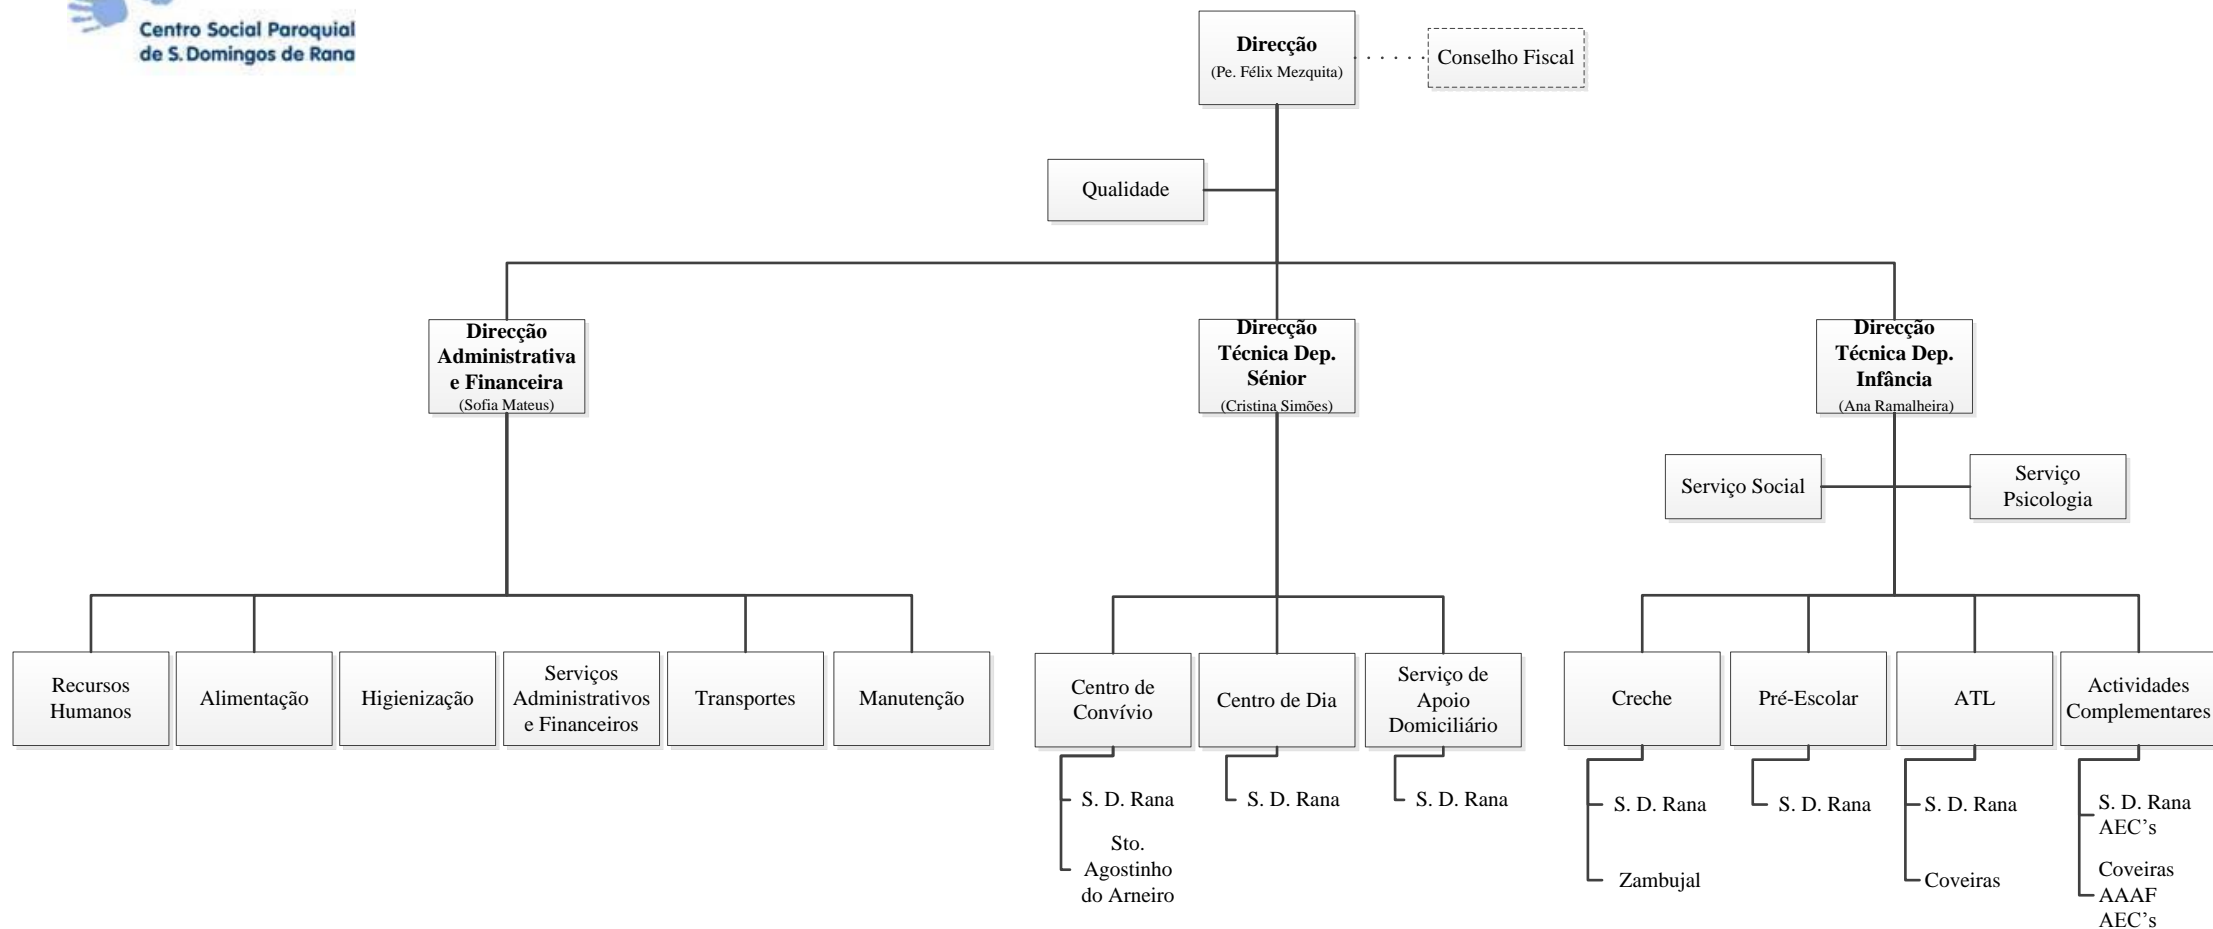

Organograma

Centro Social Paroquial
de S. Domingos de Rana

Legenda: AAAF - Atividades de Animação e Apoio à Família
AEC's - Atividades Extra Curriculares
ATL - Atividades Tempos Livres

Data: 28 de Março de 2017